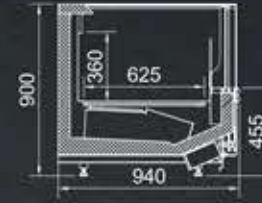

DEFNE

Yan panel hariç uzunluklar Length without ends	mm	1875	2500	3750	
Yan panel kalınlığı End panel thickness	mm	87,5			
Yükseklik Height	mm	900			
Çalışma sıcaklığı Working temperature	°C	(-20/-22)			
Yükleme alanı Loading area	m²	En Depth 940	1,28	1,71	2,57
Net hacim Net volume	dm³		462	616	923

TEKNİK ÇİZİMLER / TECHNICAL DRAWINGS

Gece Perdesi
Night Blind