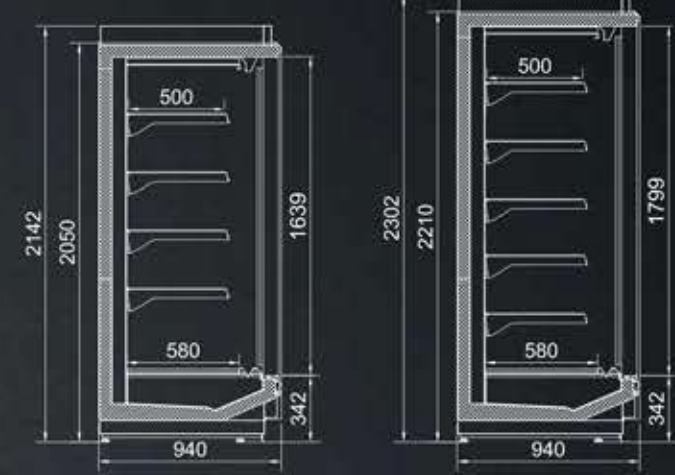

AKASYA

Yan panel hariç uzunluklar Length without ends	mm	1562	2343	3124	3905												
Yan panel kalınlığı End panel thickness	mm	65															
Yükseklik Height	mm	2050	2210	2050	2210	2050	2210	2050	2210								
Çalışma sıcaklığı Working temperature	°C	(-20/-22)															
Açık teşhir yüzeyi Opening display surface	m²	2,39	2,64	3,59	3,96	4,79	5,29	5,98	6,61								
Yükleme alanı Loading area	m²	4,03	4,81	6,04	7,22	8,06	9,62	10,07	12,03								
Net hacim Net volume	dm³									1235	1357	1852	2035	2470	2713	3087	3392

TEKNİK ÇİZİMLER / TECHNICAL DRAWINGS